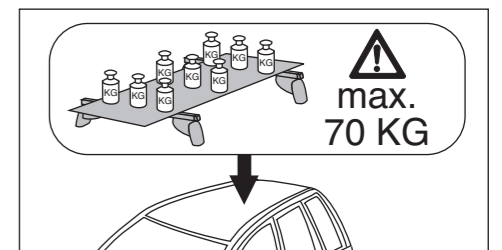

# Atera SIGNO

Hyundai  
i20 02/2009–  
(5-türig/doors/portes)

Part-No. : 044 224  
Part-No. : 045 224

Part-No. : 044 224

Part-No. : 045 224

**Atera**  
MADE IN GERMANY

Atera GmbH  
Im Herrach 1  
D-88299 Leutkirch  
Internet: www.atera.de