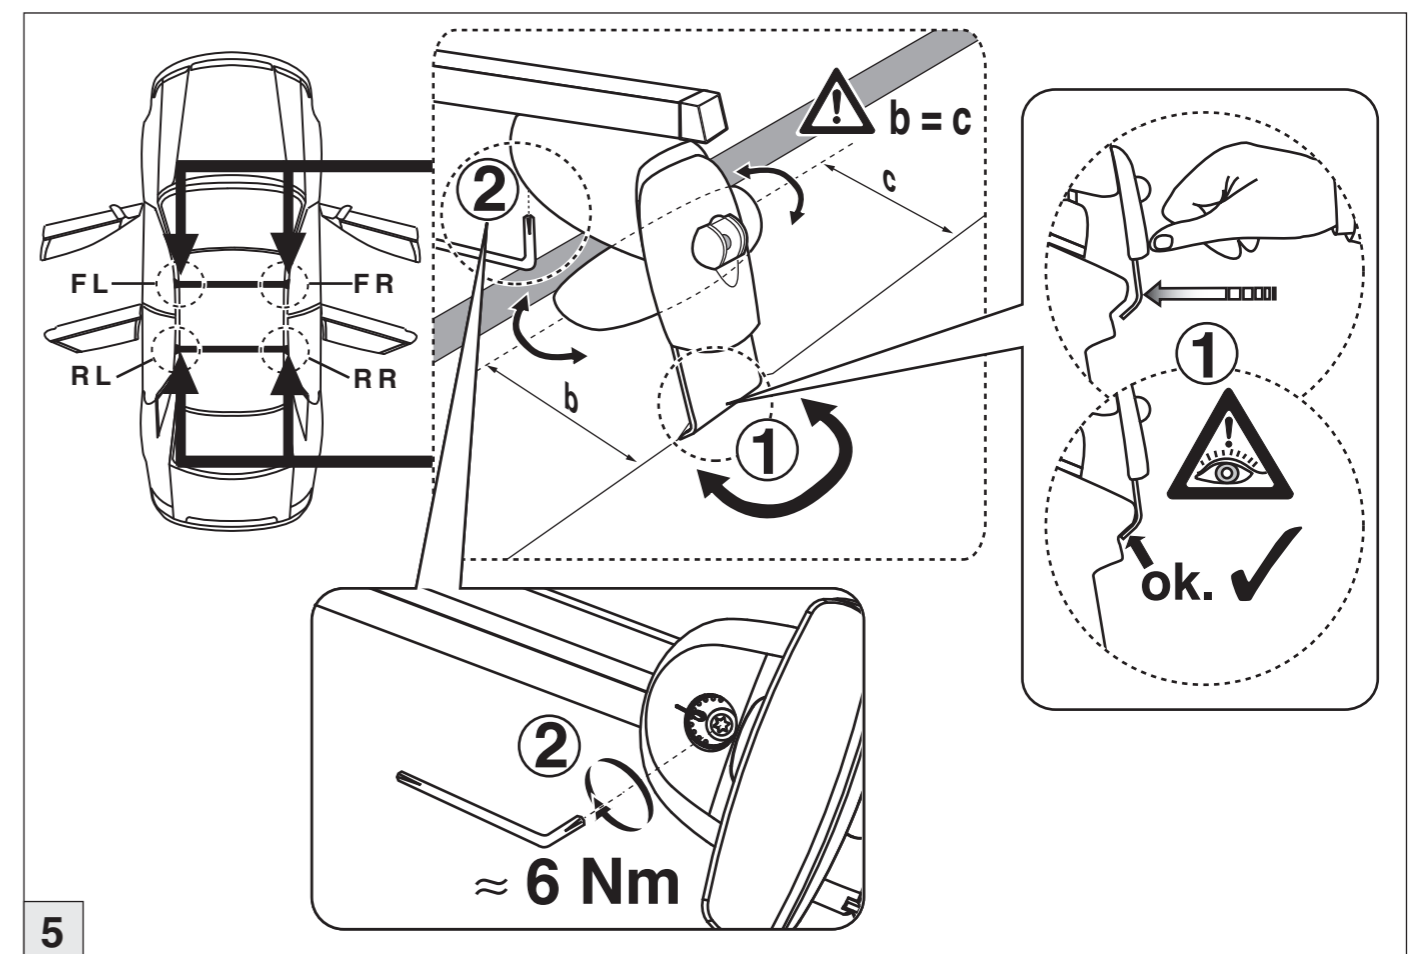

Atera SIGNO

Hyundai i20 02/2009–
(5-türig/doors/portes)

INFO

1

2

3

Atera SIGNO

Hyundai i20 02/2009–
(5-türig/doors/portes)

4

5