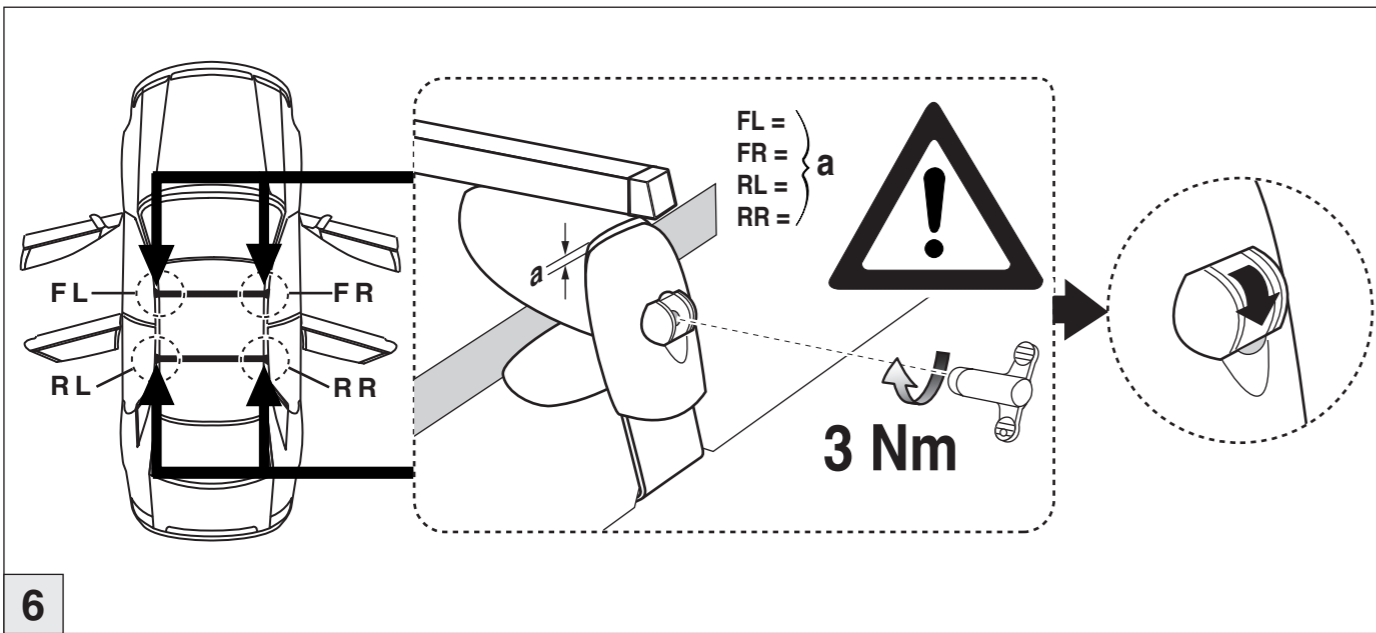

Atera SIGNO

Hyundai i20 02/2009–
(5-türig/doors/portes)

6

nur bei / only for Part-No.: 045 224