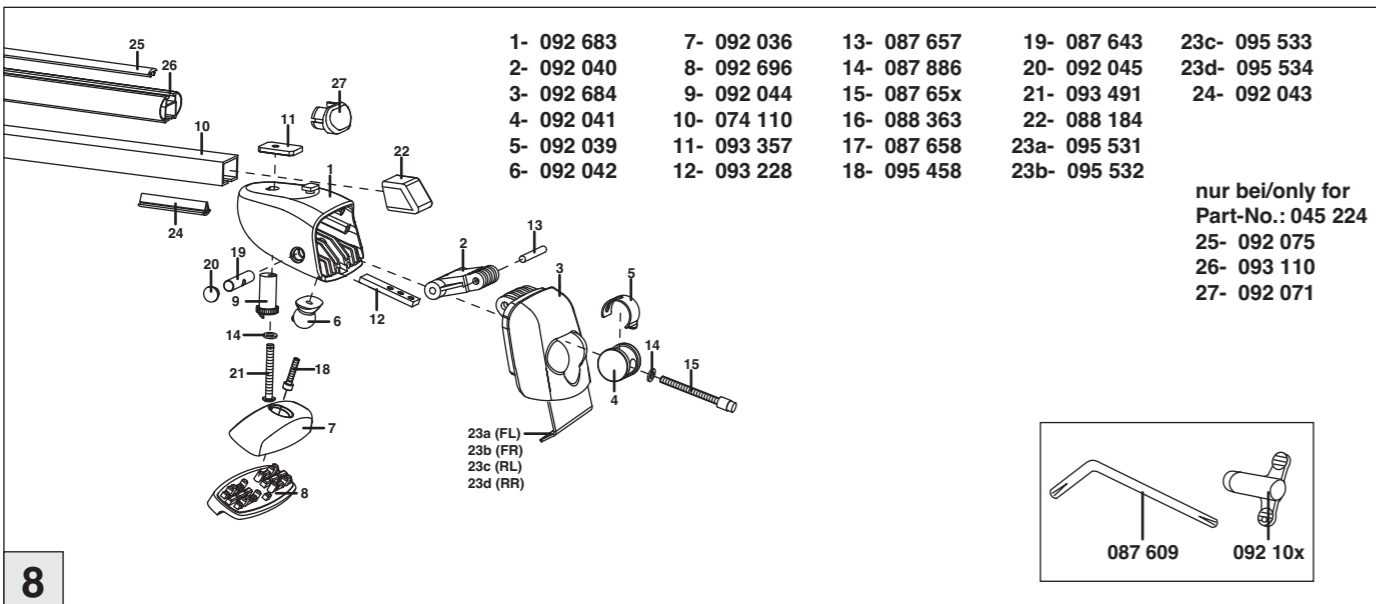

# Atera SIGNO

Hyundai i20 02/2009–  
(5-türig/doors/portes)

6

nur bei / only for Part-No.: 045 224

7

8

# Atera SIGNO

Hyundai  
i20 02/2009–  
(5-türig/doors/portes)

Part-No. : 044 224  
Part-No. : 045 224

Part-No. : 044 224

Part-No. : 045 224

**Atera**  
MADE IN GERMANY

Atera GmbH  
Im Herrach 1  
D-88299 Leutkirch  
Internet: www.atera.de

# Atera SIGNO

Hyundai i20 02/2009–  
(5-türig/doors/portes)

INFO

1

2

3

# Atera SIGNO

Hyundai i20 02/2009–  
(5-türig/doors/portes)

4

5