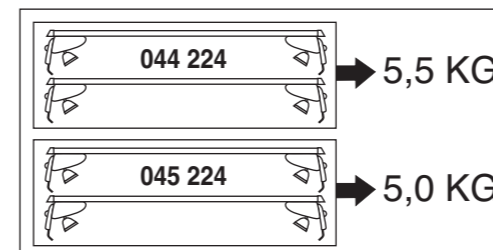

# Atera SIGNO

Hyundai  
i20 02/2009–  
(5-türig/doors/portes)

Part-No. : 044 224  
Part-No. : 045 224

Part-No. : 044 224

Part-No. : 045 224

**Atera**  
MADE IN GERMANY

Atera GmbH  
Im Herrach 1  
D-88299 Leutkirch  
Internet: www.atera.de