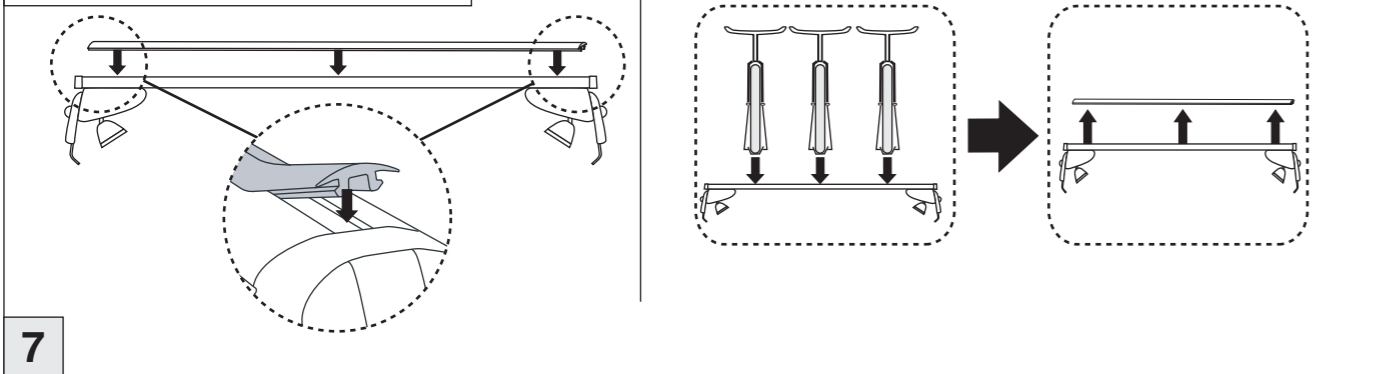

Atera SIGNO

Hyundai i20 02/2009–
(5-türig/doors/portes)

6

nur bei / only for Part-No.: 045 224

7

8

Atera SIGNO

Hyundai
i20 02/2009–
(5-türig/doors/portes)

Part-No. : 044 224
Part-No. : 045 224

Part-No. : 044 224

Part-No. : 045 224

Atera
MADE IN GERMANY

Atera GmbH
Im Herrach 1
D-88299 Leutkirch
Internet: www.atera.de