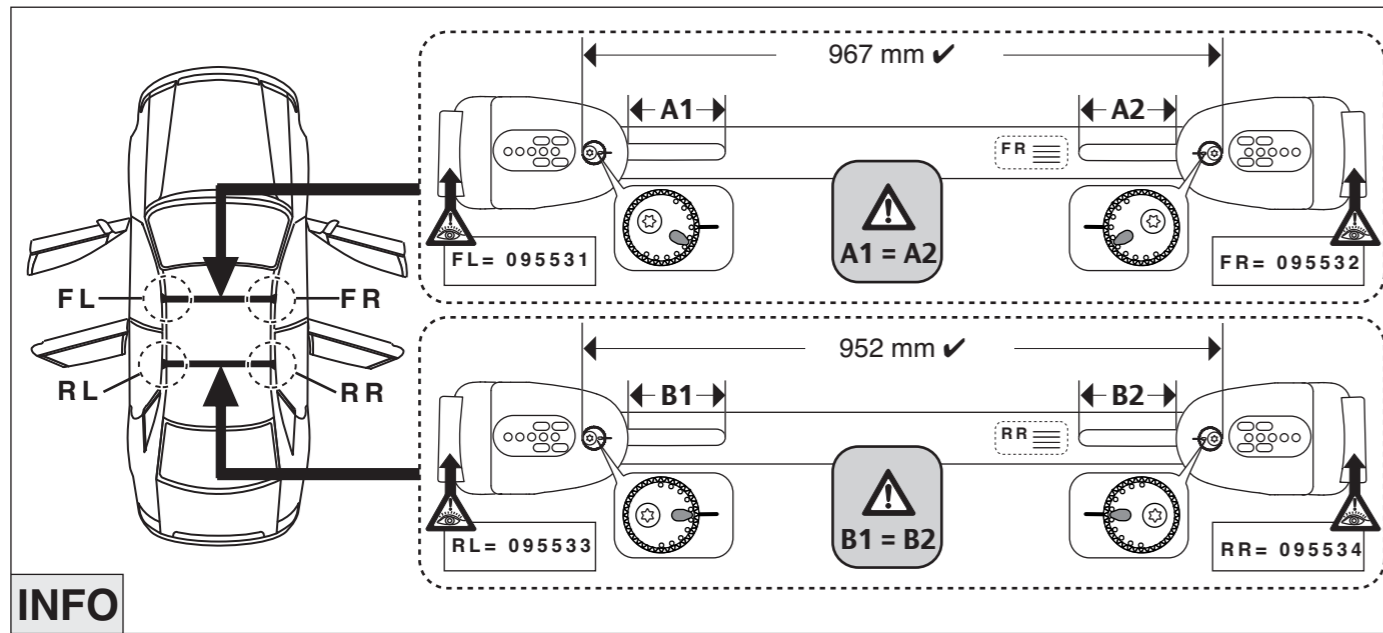

# Atera SIGNO

Hyundai  
i20 02/2009–  
(5-türig/doors/portes)

Part-No. : 044 224  
Part-No. : 045 224

Part-No. : 044 224

Part-No. : 045 224

**Atera**  
MADE IN GERMANY

Atera GmbH  
Im Herrach 1  
D-88299 Leutkirch  
Internet: www.atera.de

# Atera SIGNO

Hyundai i20 02/2009–  
(5-türig/doors/portes)

INFO

1

2

3

# Atera SIGNO

Hyundai i20 02/2009–  
(5-türig/doors/portes)

4

5